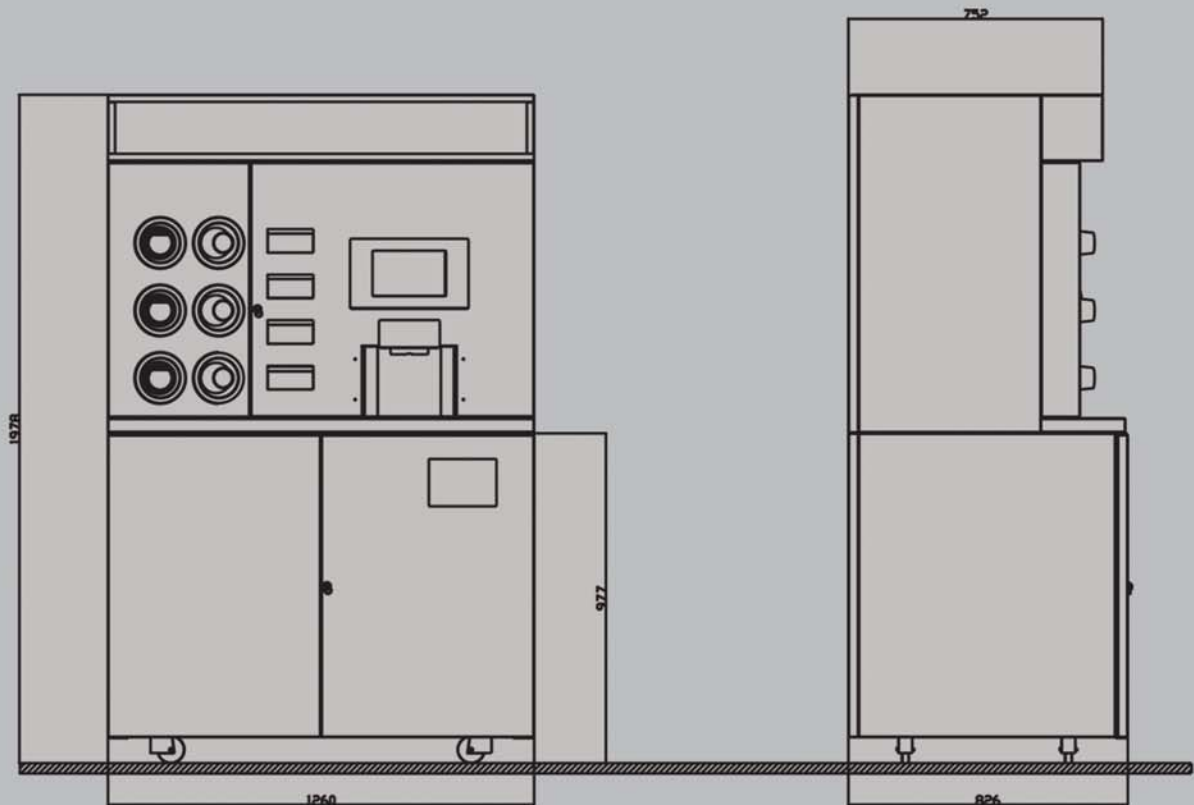

**Features / Caratteristiche / Eigenschaften**

Water tank place / Alloggiamento tanica acqua / Wassertank Platzierung	✓
Hole for pucks discharge / Foro per scarico fondi / Loch für Kaffeesatz	✓

**Optionals / Optionen**

Touch Screen remote control / Controllo remoto Touch Screen / Touch Screen Fernkontrolle	✓
--	---

**Dimensions / Dimensioni / Abmessungen**

WxDxH / LxPxA / BxTxH	1260x826x1978 mm
Weight / Peso / Gewicht	100 kg